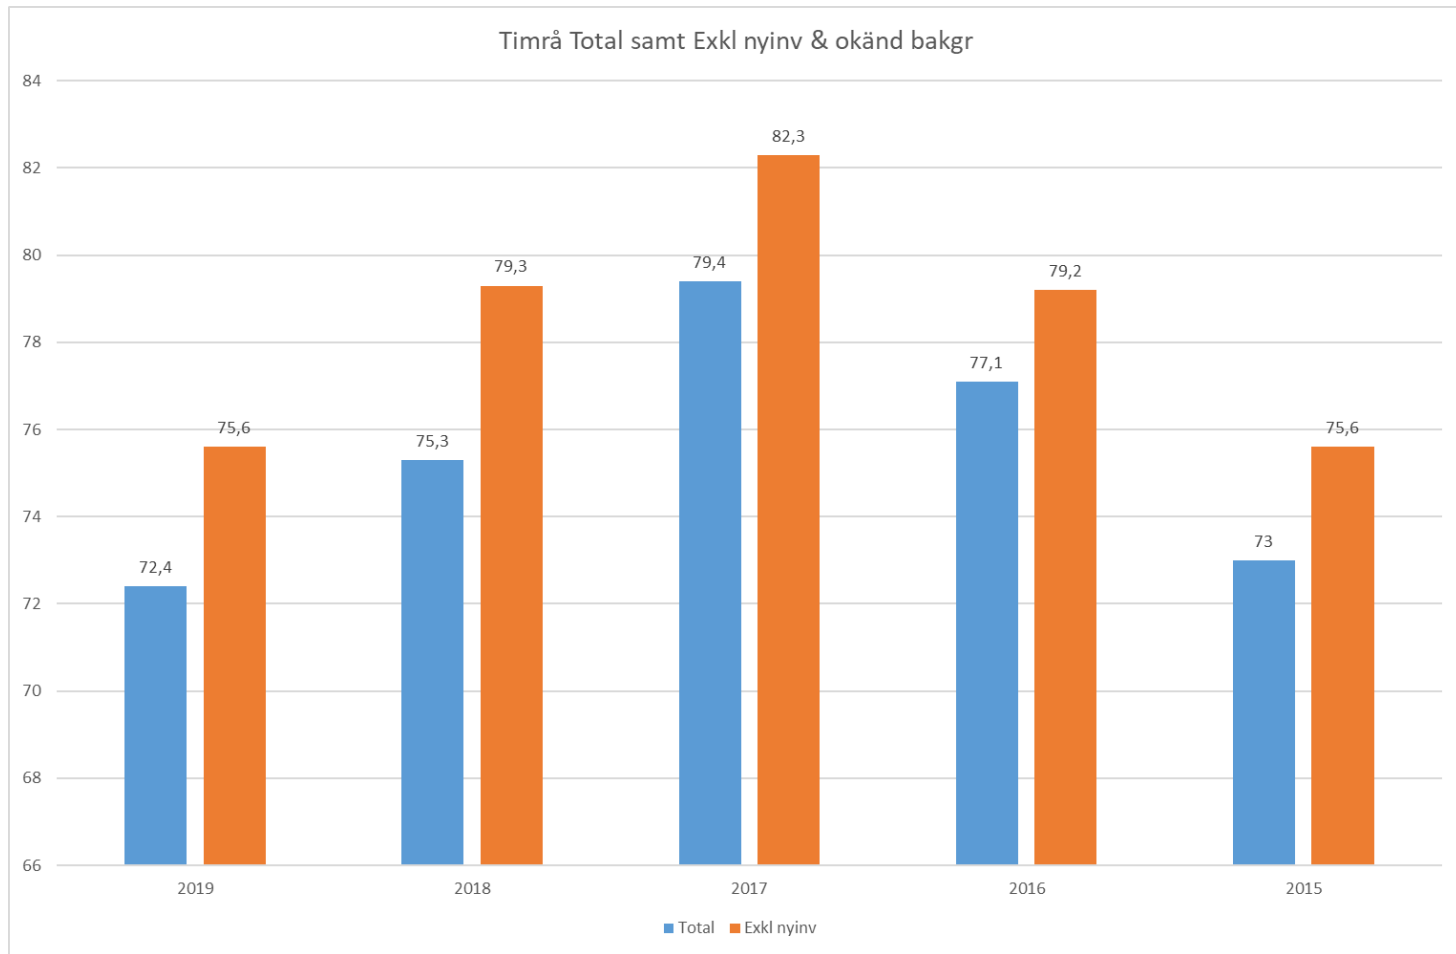

TIMRÅ KOMMUN

Resultat åk 6

from
Timrå
with love

Resultat åk 6

Andel som uppnått
kunskapskraven (A-E)
i alla ämnen

Total samt exklusive nyinvandrade och okänd bakgrund

Andel A-E exkl nyinv okänd

Bergeforsen

Böle

Laggarberg

Jämförelse mellan kön