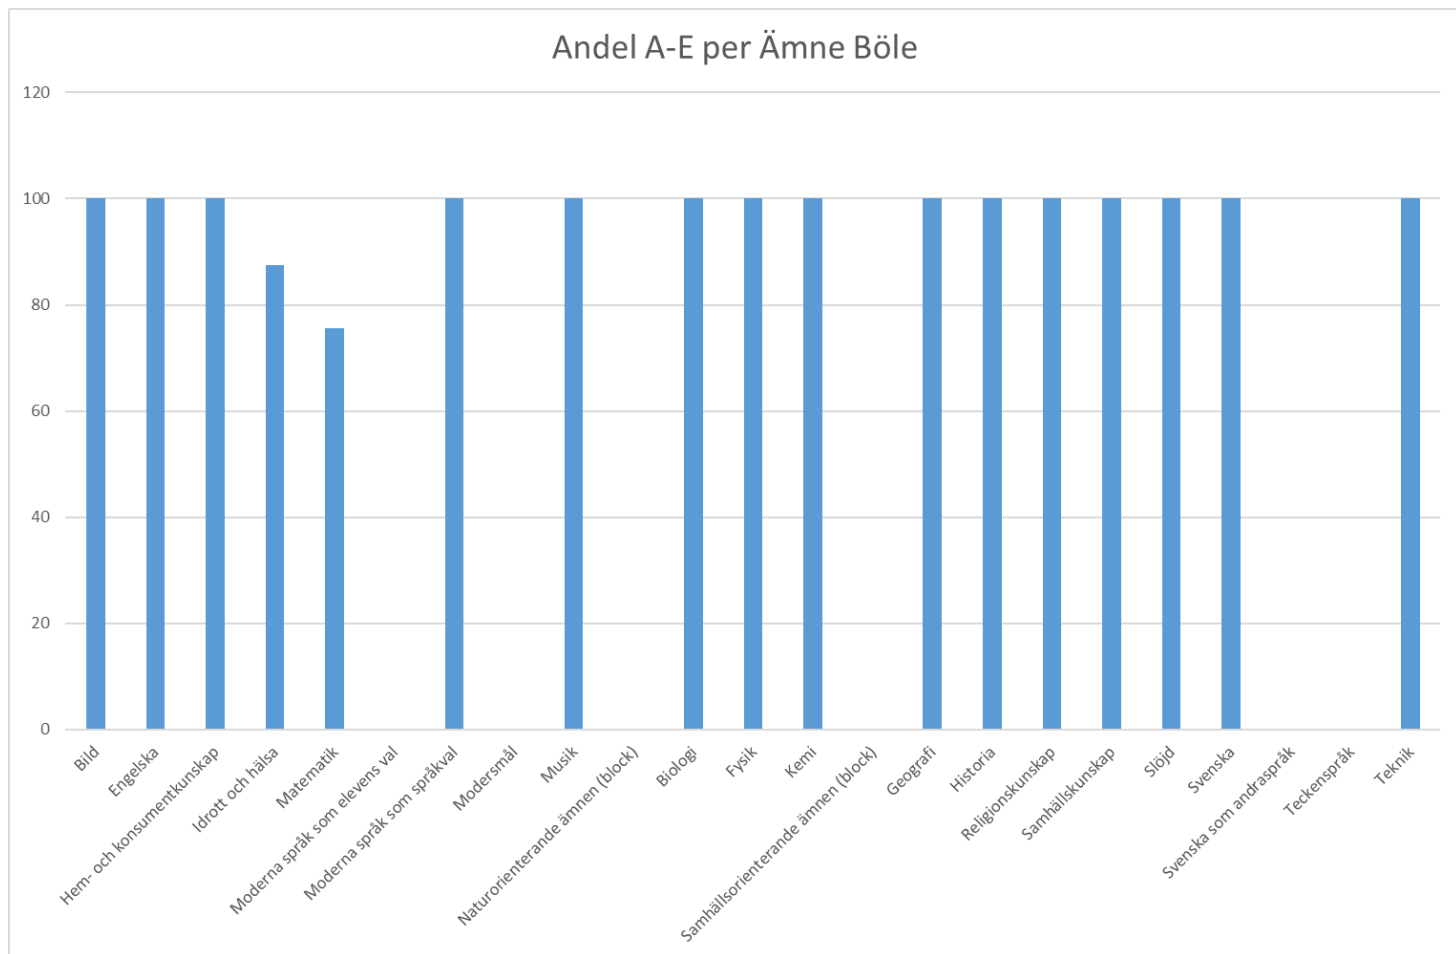

TIMRÅ KOMMUN

Resultat åk 6

from
Timrå
with love

Resultat åk 6

Andel som uppnått
kunskapskraven (A-E)
i alla ämnen

Total samt exklusive nyinvandrade och okänd bakgrund

Andel A-E exkl nyinv okänd

Bergeforsen

Böle

Laggarberg

Jämförelse mellan kön