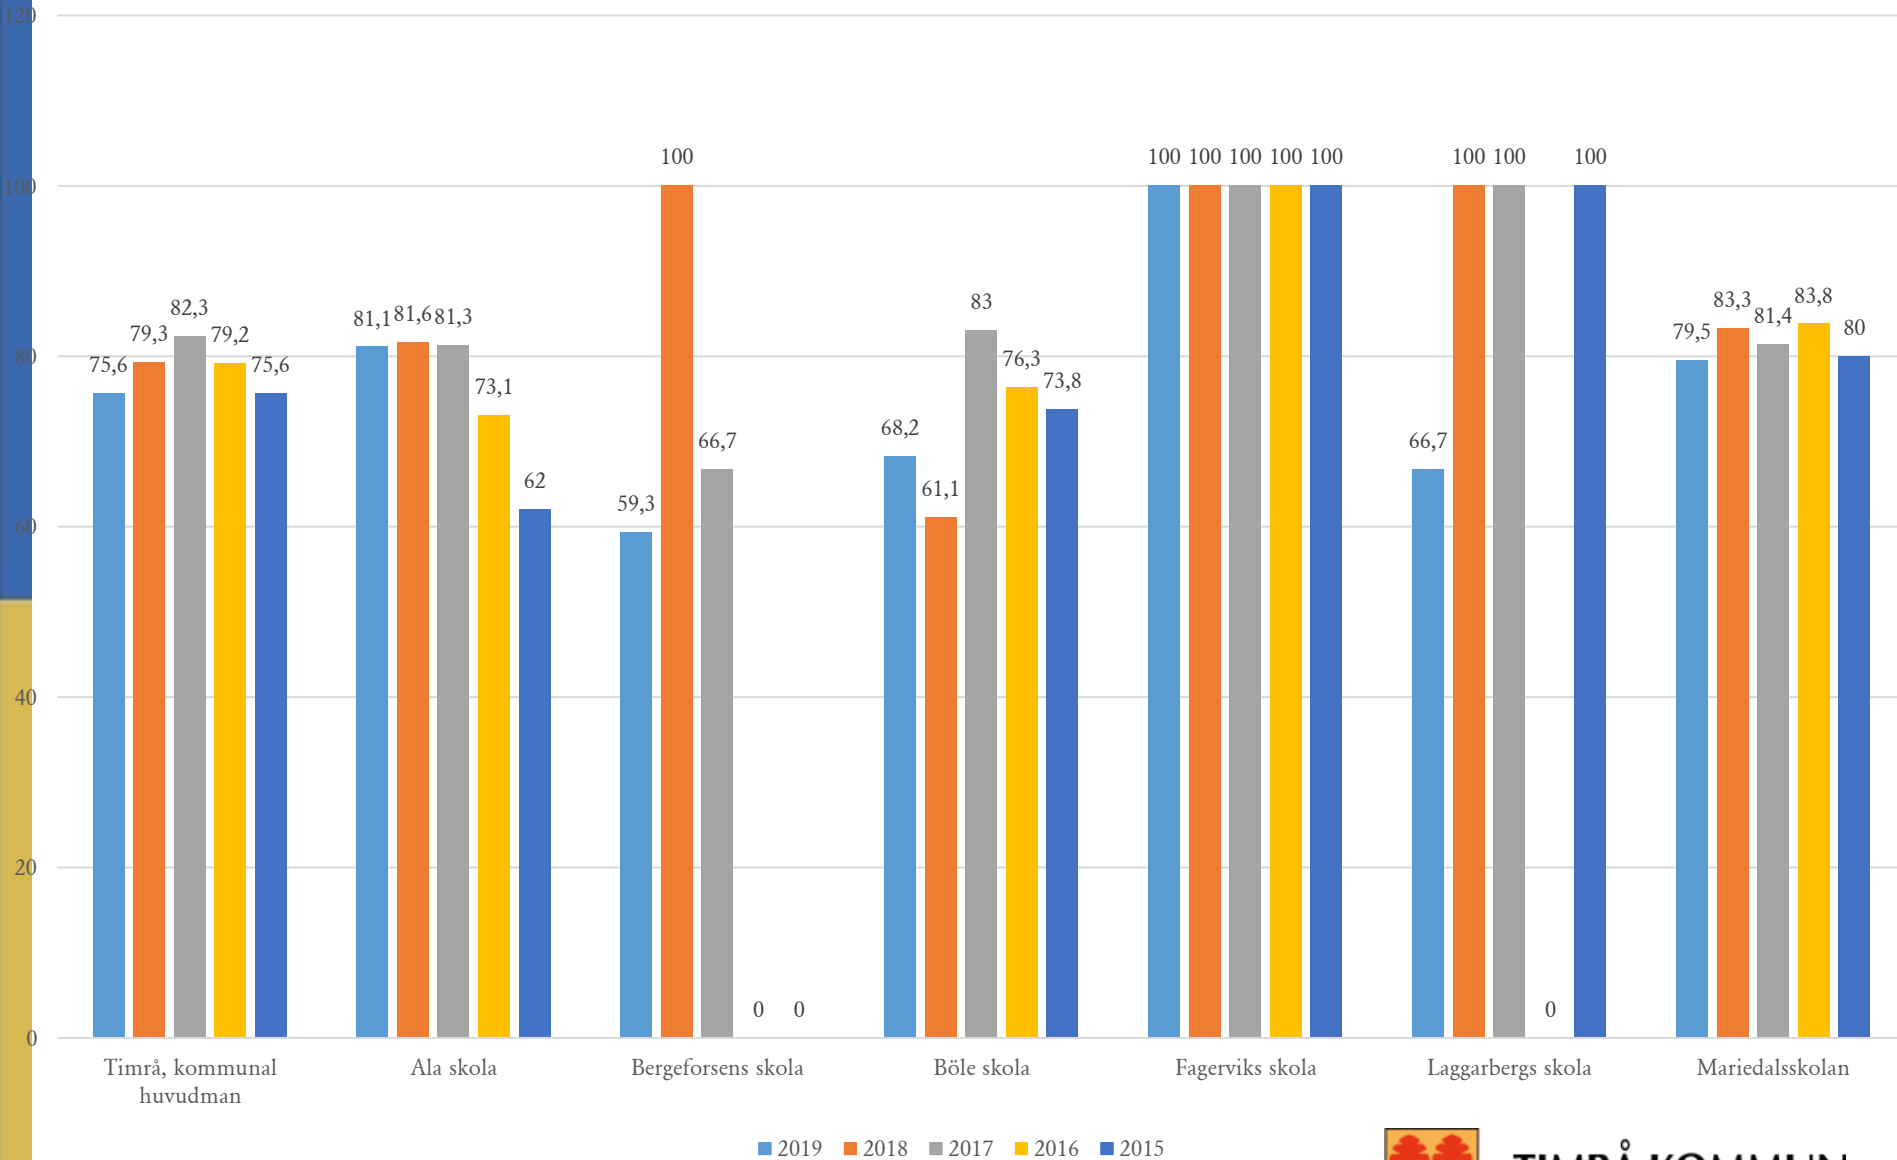

TIMRÅ KOMMUN

Resultat åk 6

from
Timrå
with love

Resultat åk 6

Andel som uppnått
kunskapskraven (A-E)
i alla ämnen

Total samt exklusive nyinvandrade och okänd bakgrund

Andel A-E exkl nyinv okänd

Bergeforsen

Böle

Laggarberg

Jämförelse mellan kön