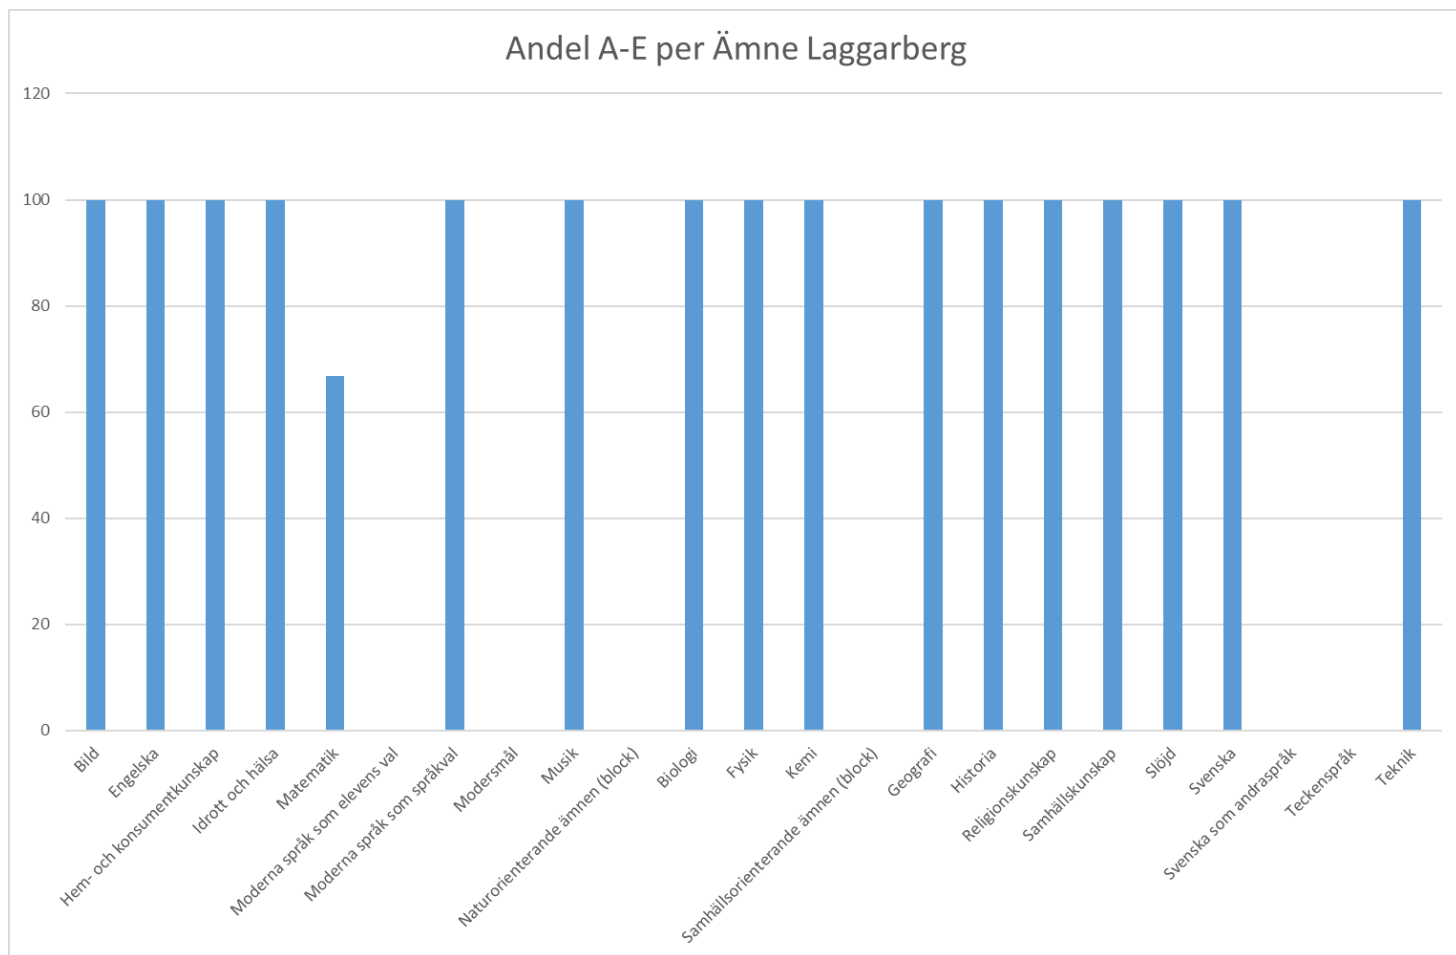

TIMRÅ KOMMUN

Resultat åk 6

from
Timrå
with love

Resultat åk 6

Andel som uppnått
kunskapskraven (A-E)
i alla ämnen

Total samt exklusive nyinvandrade och okänd bakgrund

Andel A-E exkl nyinv okänd

Bergeforsen

Böle

Laggarberg

Jämförelse mellan kön