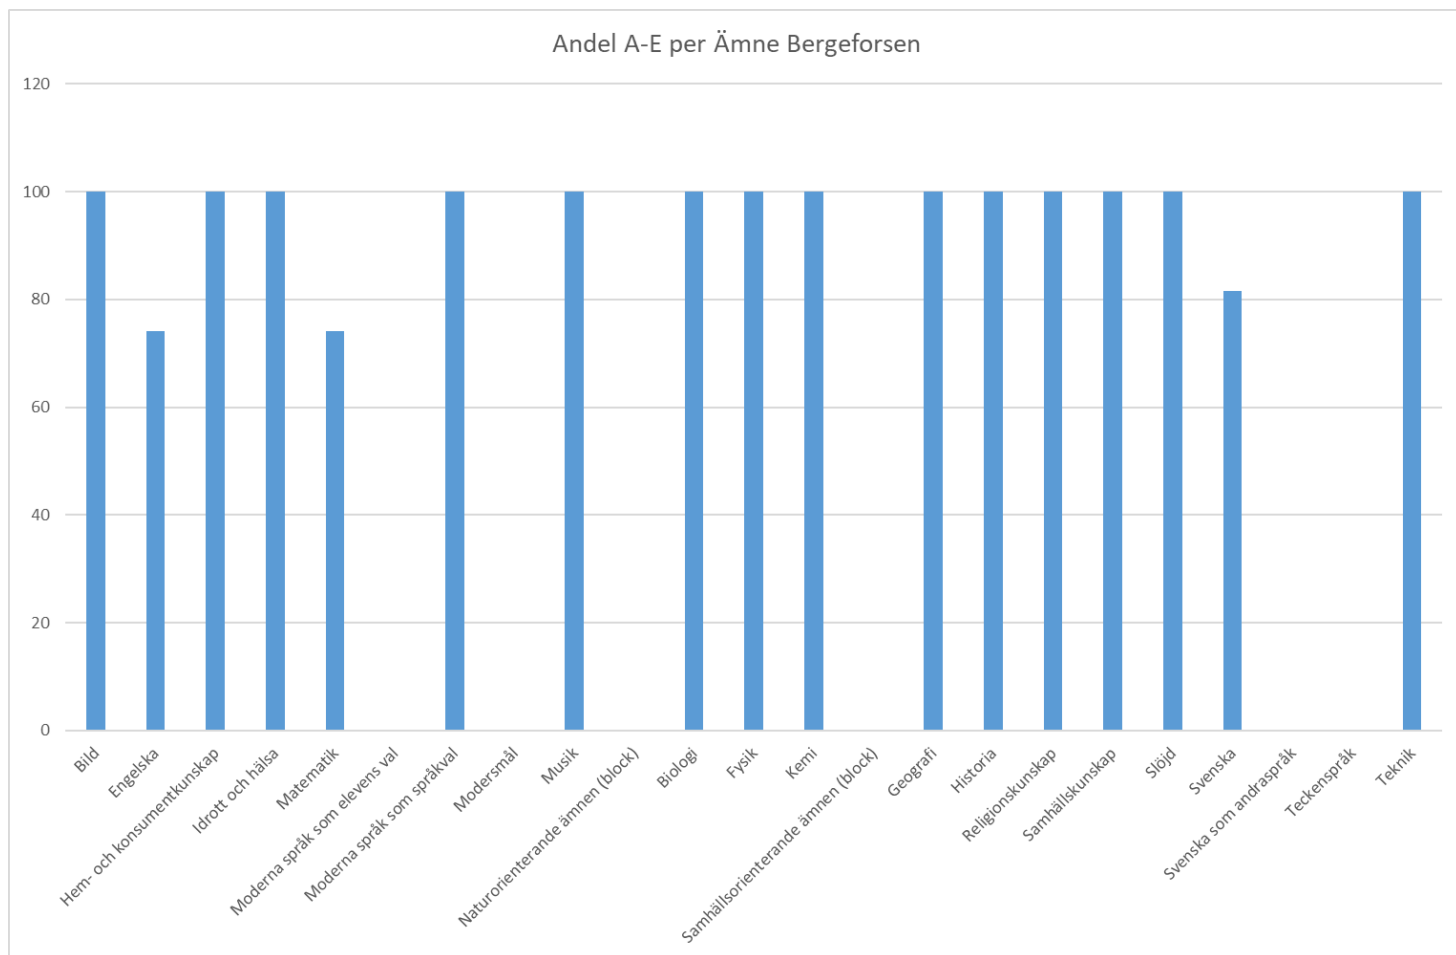

TIMRÅ KOMMUN

Resultat åk 6

from
Timrå
with love

Resultat åk 6

Andel som uppnått
kunskapskraven (A-E)
i alla ämnen

Total samt exklusive nyinvandrade och okänd bakgrund

Andel A-E exkl nyinv okänd

Bergeforsen

Böle

Laggarberg

Jämförelse mellan kön